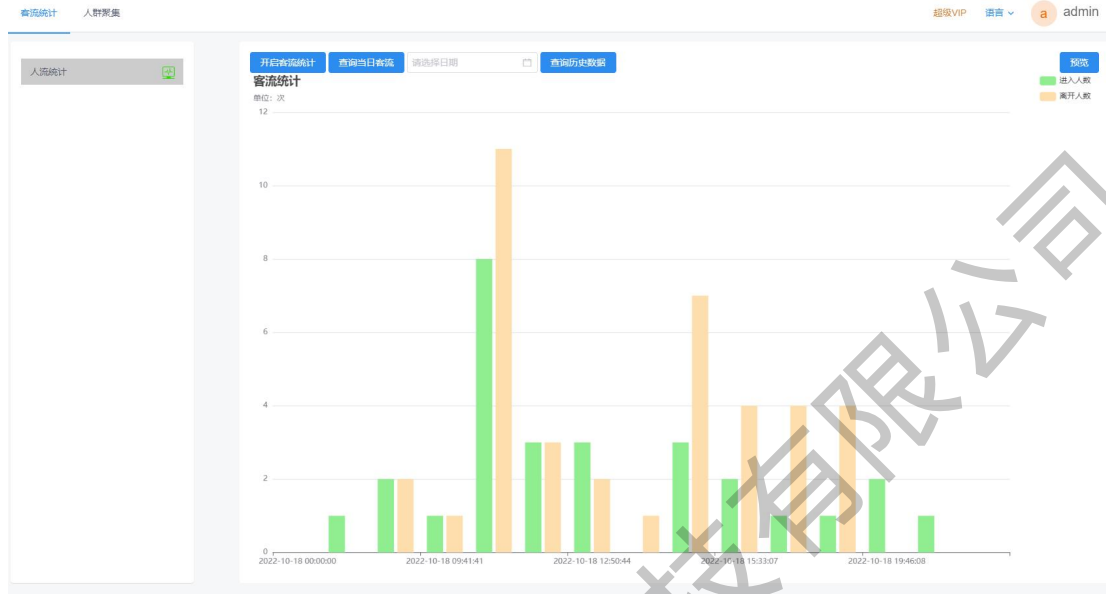

客流统计

客流统计

在智慧监控中添加新设备时指定类型为客流统计会在当前页面中展示数据，支持按日期查询数据，查询当日数据，预览当前画面。